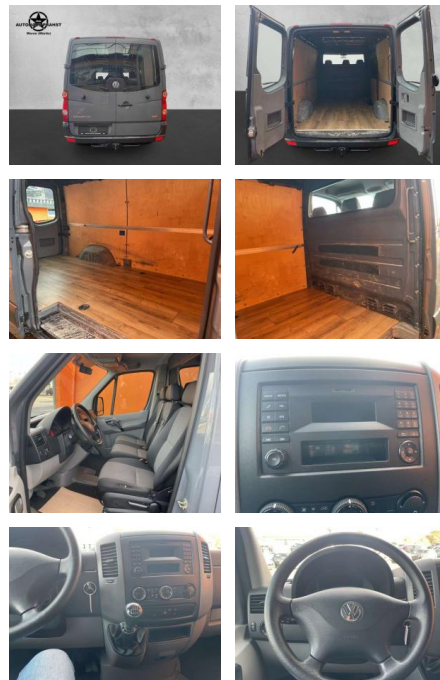

AP38-2008910 Angebotsnr.:

Erstzulassung:	Kilometer:	Farbe:	Leistung:	Kraftstoffart:
01.11.2015	110.600	Grau	100 kW / 136 PS	Benzin

PREIS
15.800 €

FINANZIERUNGSBEISPIEL

Laufzeit: 72 Monate Anzahlung: 25 %
Basis-Finanzierung:* Mtl. Rate:
Zielraten-Finanzierung:** **134 €**