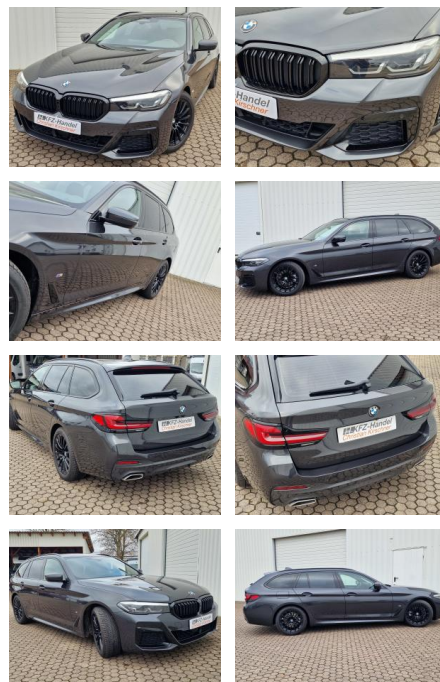

Ihr Ansprechpartner

Herr Mario Borries
E-Mail: m.borries@autohaus-prahst.de
Telefon: 03991 186790

Autohaus Prahst e.K
Teterower Str. 33 - 17192 Waren (Müritz) - Tel.: 03991 / 186790

BMW 520d M-Sport*AHK*Virtual Cock.*ACC*DAB*R-Cam

KK00-4-15571 Angebotsnr.:

Erstzulassung:	Kilometer:	Farbe:	Leistung:	Kraftstoffart:
14.01.2021	69.500	Grau	140 kW / 190 PS	Diesel

PREIS	FINANZIERUNGSBEISPIEL	
39.390 €	Laufzeit: 72 Monate	Anzahlung: 25 %
	Basis-Finanzierung:**	Mtl. Rate:
	Zielraten-Finanzierung:**	334 €