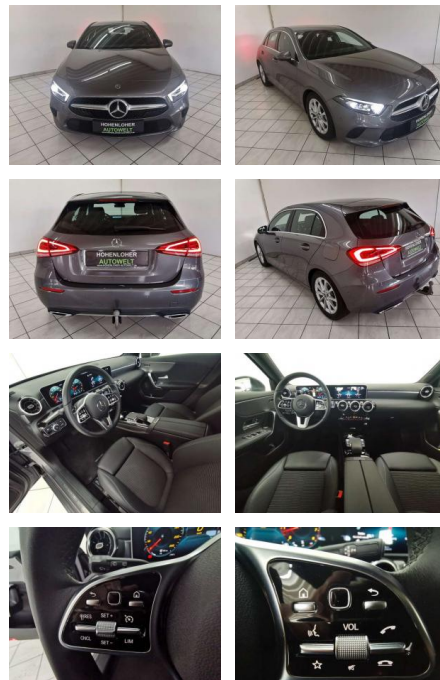

HA14-20681 **Angebotsnr.:**

Erstzulassung:	Kilometer:	Farbe:	Leistung:	Kraftstoffart:	Verbr. komb.	CO2-Emission	CO2-Klasse (WLTP)
01.05.2020	9.749	Grau	140 kW / 190 PS	Benzin	6,3 l/100km	143 g/km	E

PREIS
30.500 €

Weiteres

- Ausstattung: Armlehne Elektr.
- Fensterheber Elektr. Seitenspiegel
- Elektr. Seitenspiegel anklappbar
- Innenspiegel autom. abblendend
- Lederlenkrad Lordosenstütze
- Schlüssellose Zentralverriegelung
- Sitzheizung Zentralverriegelung
- Berganfahrassistent Bordcomputer
- Multifunktionslenkrad Schaltwippen
- Servolenkung Volldigitales
- Kombiinstrument Android Auto Bluetooth
- Apple CarPlay Freisprecheinrichtung
- Musikstreaming integriert
- Navigationssystem Soundsystem
- Sprachsteuerung USB WLAN / Wifi Hotspot
- Sommerreifen Leichtmetallfelgen
- Tuner/Radio: Tuner/Radio
- Geschwindigkeitsregulierung: Tempomat
- Anhängerkupplung: Anhängerkupplung
- schwenkbar Klimatisierung: