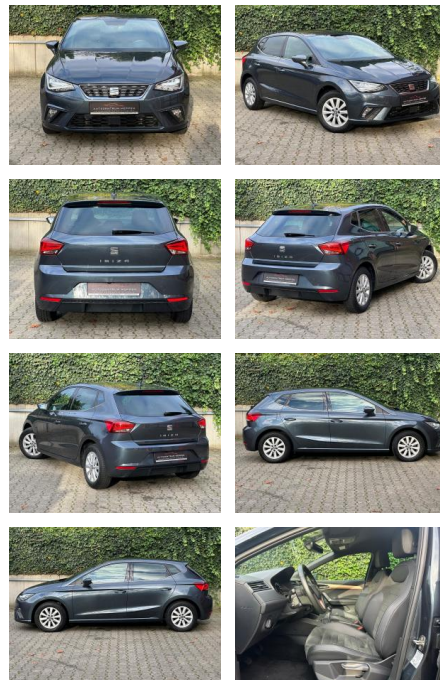

AM65-KK2410-~~Angabe~~...

Erstzulassung:	Kilometer:	Farbe:	Leistung:	Kraftstoffart:
05.11.2019	55.000		70 kW / 95 PS	Benzin

PREIS
17.470 €

FINANZIERUNGSBEISPIEL
Laufzeit: 72 Monate Anzahlung: 25 %
Basis-Finanzierung:* Mtl. Rate:
Zielraten-Finanzierung:** **148 €**