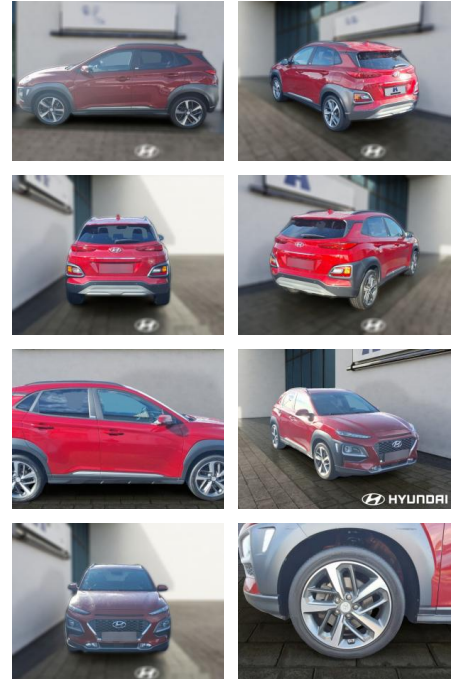

HE03-124474_10081 Anbotsnr.:

Erstzulassung:	Kilometer:	Farbe:	Leistung:	Kraftstoffart:
01.02.2020	81.662	Diverse	130 kW / 177 PS	Benzin

PREIS
20.920 €

FINANZIERUNGSBEISPIEL

Laufzeit: 72 Monate Anzahlung: 25 %
Basis-Finanzierung:* Mtl. Rate:
Zielraten-Finanzierung:** **177 €**