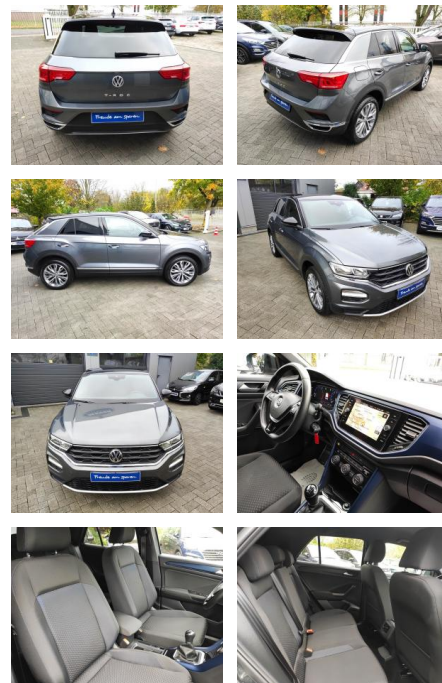

AM35-29302 **Angebotsnr.:**

Erstzulassung:	Kilometer:	Farbe:	Leistung:	Kraftstoffart:
06.05.2021	52.240		110 kW / 150 PS	Benzin

PREIS
28.450 €

FINANZIERUNGSBEISPIEL
Laufzeit: 72 Monate Anzahlung: 25 %
Basis-Finanzierung:* Mtl. Rate:
Zielraten-Finanzierung:** **241 €**