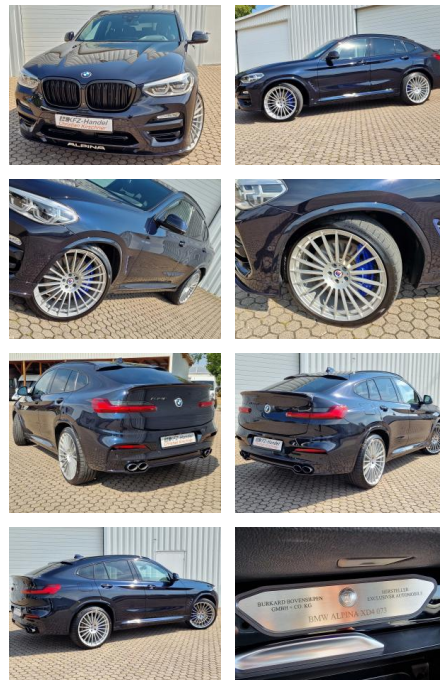

## BMW X4 Alpina XD4\* Nr.73\*AHK\*360°Cam\*ACC\*HUD\*22...

KK00-9-30073-Angebotsnr.:

Erstzulassung:	Kilometer:	Farbe:	Leistung:	Kraftstoffart:
05.11.2019	91.250	Schwarz	285 kW / 387 PS	Diesel

PREIS  
**49.460 €**