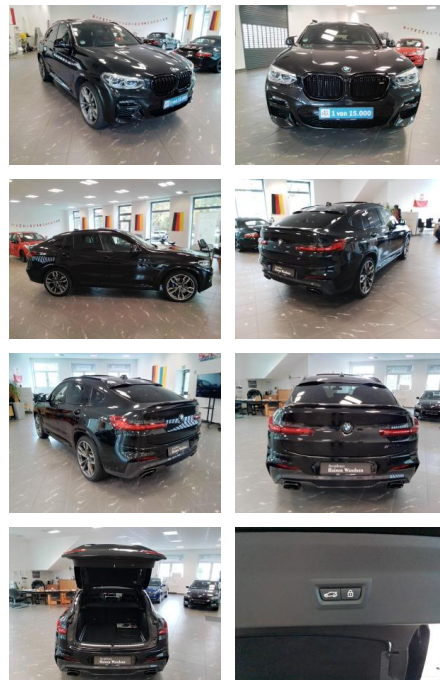

## BMW X4M40i Zur Vermittlung !!

RW01-FG2410 Angebot Nr.:

Erstzulassung:	Kilometer:	Farbe:	Leistung:	Kraftstoffart:
18.06.2020	44.149		265 kW / 360 PS	Benzin

**PREIS**  
**56.750 €**