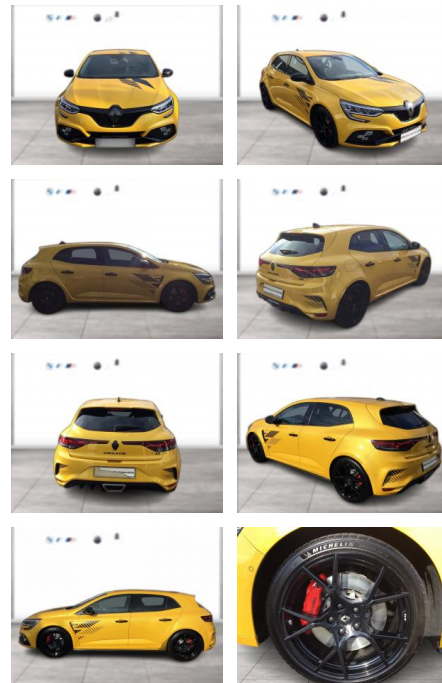

## Renault Megane 1.8 TCE R.S. ULTIME DKG HUD NAVI

WG05-263703 Angebotsnr.:

Erstzulassung:	Kilometer:	Farbe:	Leistung:	Kraftstoffart:
01.08.2023	10.500	Gelb	221 kW / 300 PS	Benzin

**PREIS**  
**45.680 €**