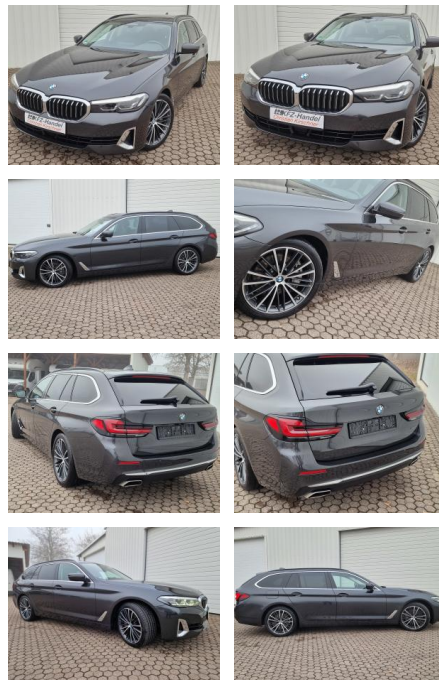

## BMW 530d xDrive\*AHK\*Komfortsitze\*ACC\*R-Cam\*19 Zo...

KK00-2-46392-Angebotsnr.:

# xDrive\*AHK\*19 Zoll\*ACC