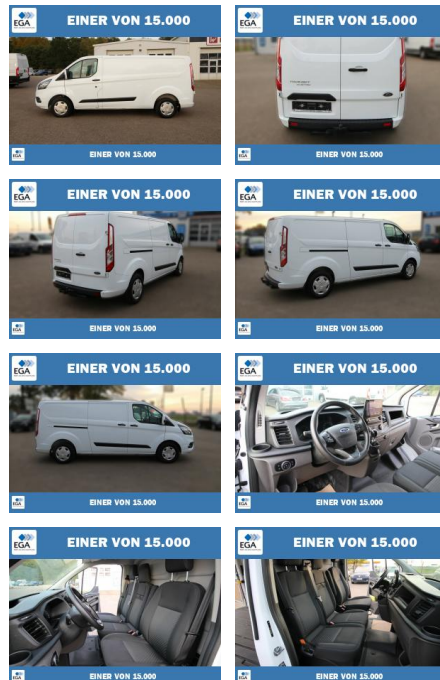

PW01-07751-127 Angebotsnr.:

Erstzulassung:	Kilometer:	Farbe:	Leistung:	Kraftstoffart:
01.02.2023	59.790	Weiß	96 kW / 131 PS	Diesel

PREIS	FINANZIERUNGSBEISPIEL	
28.410 €	Laufzeit: 72 Monate	Anzahlung: 25 %
	Basis-Finanzierung:**	Mtl. Rate: 241 €
	Zielraten-Finanzierung:**	Mtl. Rate: 241 €