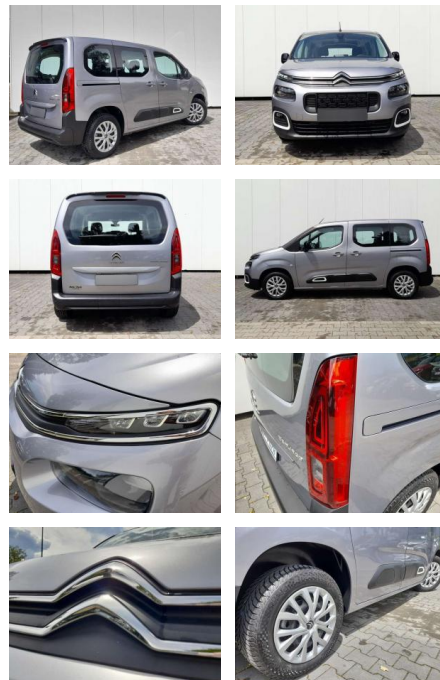

Ihr Ansprechpartner

Herr Mario Borries
E-Mail: m.borries@autohaus-prahst.de
Telefon: 03991 186790

Autohaus Prahst e.K
Teterower Str. 33 - 17192 Waren (Müritz) - Tel.: 03991 / 186790

Citroën Berlingo Berlingo 1.2 Feel

AP08-310806 **Angebotsnr.:**

Erstzulassung:	Kilometer:	Farbe:	Leistung:	Kraftstoffart:	Verbr. komb.	CO2-Emission	CO2-Klasse (WLTP)
01.05.2023	13.500	Grau	81 kW / 110 PS	Benzin	7,0 l/100km	160 g/km	F

PREIS
25.690 €

FINANZIERUNGSBEISPIEL

Laufzeit: 72 Monate   Anzahlung: 25 %
Basis-Finanzierung:*   Mtl. Rate:
Zielraten-Finanzierung:** **218 €**

* Basisfinanzierung: Anzahlung: 6.423 Euro, Laufzeit: 72 Monate, Nettodarlehen: 19.268 Euro, Gesamtbetrag: 30.309 Euro, Zinssätze: 7.71% Sollz. (gebunden), 7.99% eff.
** Zielratenfinanzierung: Anzahlung: 6.423 Euro, Laufzeit: 72 Monate, Nettodarlehen: 19.268 Euro, Zielrate: 12.845 Euro, Gesamtbetrag: 32.105 Euro, Zinssätze: 7.71% Sollz. (gebunden), 7.99% eff.,

Vermittlung für: Targo Bank
Repräsentatives Beispiel gem. § 17 Abs. 4 PAngV. Diese Finanzierungsangebote sind Beispiele. Gerne ermitteln wir für Sie Ihr individuelles Angebot.

Ausstattung

Sicherheit

- Anti-Blockiersystem ABS

Multimedia

- Radio

Weiteres

- Sonderausstattung 2.Sitzreihe
- Einzelsitze klappbar (3 Sitzplätze) [Isofix-Aufnahmen für Kindersitz an Rücksitz] Audiosystem: Radio mit CD-Player inkl. MP3-/WMA-Wiedergabefunktion Digitalradio DAB und DAB+ (Tri-Tuner) [Radioempfang digital (DAB)]
- Freisprecheinrichtung Bluetooth
- USB-Anschluss
- Mobile Online Dienste MirrorLink und AppinCar (Mirror Screen)] Lenkrad mit Multifunktion [Lenkrad (Leder)] Metallic-Lackierung Sitzheizung vorn

- Fensterheber elektrisch vorn rechts] Gepäckraumabdeckung / Rollo Getriebe 6-Gang Heckklappe
- Scheibe fest [Heckscheibenwischer
- Heckscheibe heizbar
- Heckscheibe fest] Innenspiegel abblendbar Karosserie: 5-türig Klima & Sicht-Paket [Sicht-Paket
- Einschaltautomatik für Fahrlicht
- Scheibenwischer mit Regensensor
- Ablagegalerie (Modubox)
- Nebelscheinwerfer Kopf-Airbag-System Kopf-Airbag-System hinten Lendenwirbelstütze manuell verstellbar Mittelarmlehne für Fahrersitz Motor 1
- 2 Ltr. - 81 kW 12V e-THP / PureTech Multifunktionssitz vorn rechts Otto-Partikelfilter (GPF) Parkbremse elektrisch Radstand 2785 mm Reifen-Reparaturkit Reifendruck-Kontrollsystem Schadstoffarm

- mit Ausstellfenster SCR-System (AdBlue-Technologie) Seitenairbag vorn Seitenschutzflächen stoßabsorbierend
- Black (Airbump) Sicherheits-Paket [Geschwindigkeits-Regelanlage (Tempomat) inkl. Geschwindigkeits-Begrenzeranlage
- Fahrassistenz-System: Aktiver Notbrems-Assistent (Active Safety Brake)
- Fahrassistenz-System: Spurassistent (AFIL) Sicherheits-Paket plus [Fahrassistenz-System: Fernlichtassistent
- Fahrassistenz-System: Verkehrszeichenerkennung
- Fahrassistenz-System: Aufmerksamkeits-Assistent (Müdigkeitserkennungs-Sensor)] Sitz vorn links höhenverstellbar Sitzbezug / Polsterung: Stoff Stop-Start-Anlage Tagfahrlicht (separat) LED Zentralverriegelung

STÄNDIG ÜBER 15.000 FAHRZEUGE IM BESTAND!