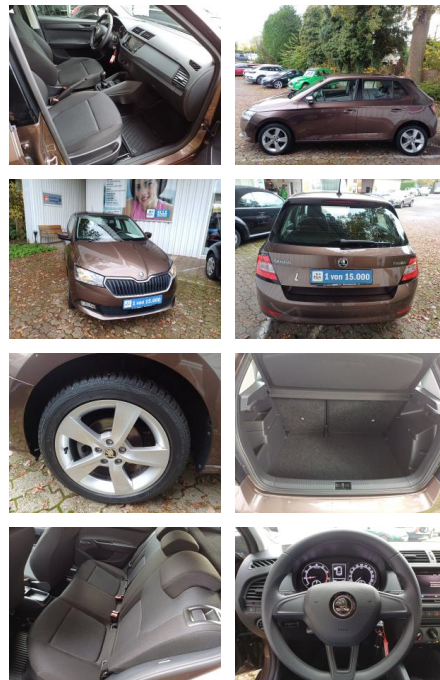

Ihr Ansprechpartner

Herr Mario Borries
E-Mail: m.borries@autohaus-prahst.de
Telefon: 03991 186790

Autohaus Prahst e.K
Teterower Str. 33 - 17192 Waren (Müritz) - Tel.: 03991 / 186790

Skoda Fabia 1.0 MPI Cool Plus KLIMA*ALU*PDC*SHZG...

FL00-R6647R2Angebotsnr.:

Erstzulassung:	Kilometer:	Farbe:	Leistung:	Kraftstoffart:
27.12.2019	29.805	Braun	44 kW / 60 PS	Benzin

PREIS
13.560 €

FINANZIERUNGSBEISPIEL
Laufzeit: 72 Monate Anzahlung: 25 %
Basis-Finanzierung:* Mtl. Rate:
Zielraten-Finanzierung:** **115 €**