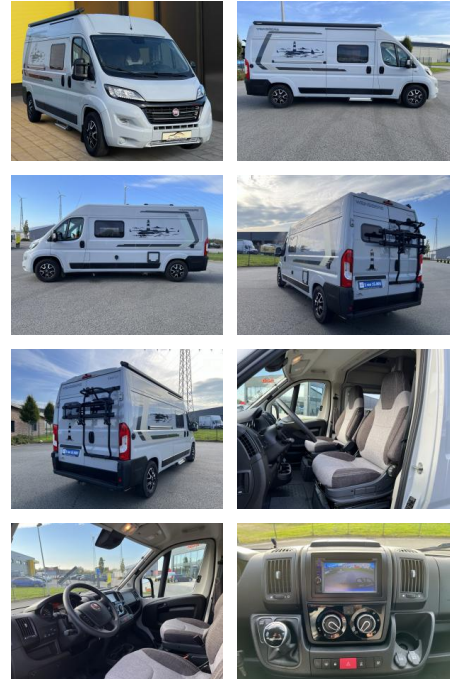

AB19-NB-WB-2Angebotsnr.:

Erstzulassung:	Kilometer:	Farbe:	Leistung:	Kraftstoffart:
01.11.2021	55.000	grau	118 kW / 160 PS	Diesel

PREIS
66.390 €

FINANZIERUNGSBEISPIEL

Laufzeit: 72 Monate Anzahlung: 25 %
Basis-Finanzierung:* Mtl. Rate:
Zielraten-Finanzierung:** **562 €**

Interieur

- Ambiente Licht
- Gepäckraumabtrennung
- Abgedunkelte Scheiben
- Multifunktionslenkrad
- el. Fensterheber
- Armlehne vorne
- Standheizung

Exterieur

- Sommerreifen
- Anhängerkupplung abnehmbar
- LED-Tagfahrlicht
- Schiebetür rechts
- Leichtmetallfelgen
- Geschwindigkeitsregelung (Tempomat)