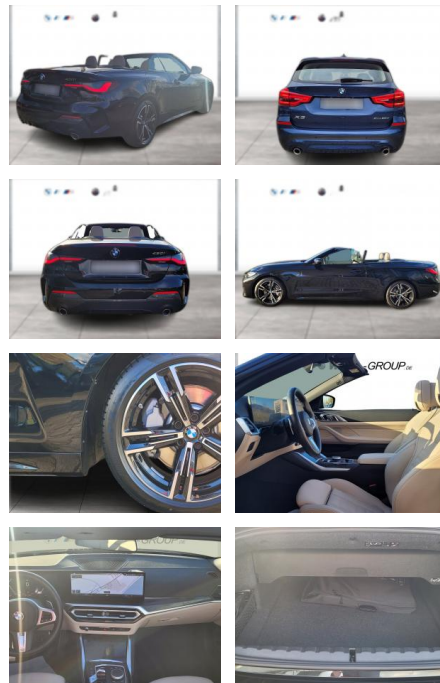

## BMW 430i Cabrio M Sportpaket HiFi DAB LED

WG00-262817 Angebotsnr.:

Erstzulassung:	Kilometer:	Farbe:	Leistung:	Kraftstoffart:
01.12.2023	18.075	Schwarz	180 kW / 245 PS	Benzin

**PREIS**  
**54.950 €**