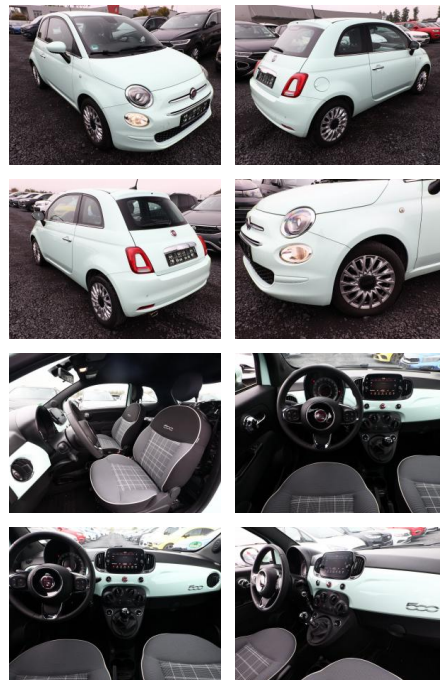

AT27-GW-ABO **Angebotsnr.:**

Erstzulassung:	Kilometer:	Farbe:	Leistung:	Kraftstoffart:
29.01.2020	28.361	Grün	51 kW / 69 PS	Benzin

PREIS
14.060 €

FINANZIERUNGSBEISPIEL
Laufzeit: 72 Monate Anzahlung: 25 %
Basis-Finanzierung:* Mtl. Rate:
Zielraten-Finanzierung:** **119 €**