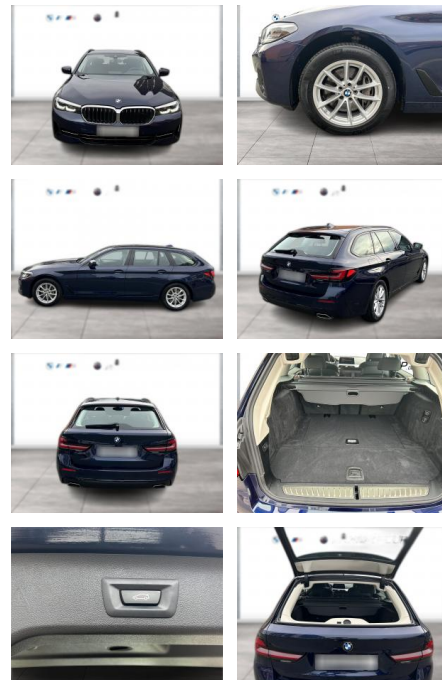

WG09-220068 Angebotsnr.:

Erstzulassung:	Kilometer:	Farbe:	Leistung:	Kraftstoffart:
01.07.2020	40.413	Blau	245 kW / 333 PS	Benzin

PREIS
39.500 €

FINANZIERUNGSBEISPIEL

Laufzeit: 72 Monate Anzahlung: 25 %
Basis-Finanzierung:* Mtl. Rate:
Zielraten-Finanzierung:** **335 €**