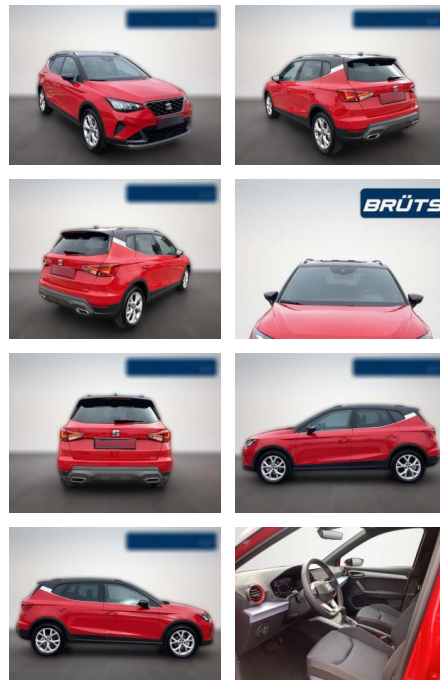

BA02-SI-3804 **Angebotsnr.:**

Erstzulassung:	Kilometer:	Farbe:	Leistung:	Kraftstoffart:	Verbr. komb.	CO2-Emission	CO2-Klasse (WLTP)
01.11.2023	13.500	Rot	81 kW / 110 PS	Benzin	5,8 l/100km	131 g/km	D

PREIS
24.870 €