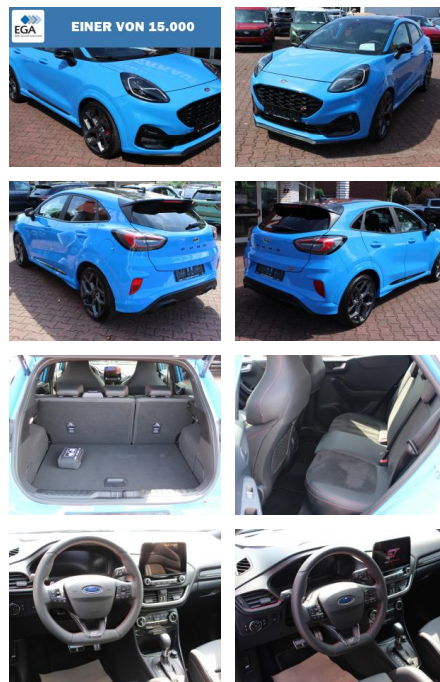

AW00-PE23103 Angebotsnr.:

Erstzulassung:	Kilometer:	Farbe:	Leistung:	Kraftstoffart:	Verbr. komb.	CO2-Emission	CO2-Klasse (WLTP)
26.05.2023	10.298	Blau	118 kW / 160 PS	Benzin	6,0 l/100km	136 g/km	E

PREIS	FINANZIERUNGSBEISPIEL	
29.310 €	Laufzeit: 72 Monate	Anzahlung: 25 %
	Basis-Finanzierung:**	Mtl. Rate:
	Zielraten-Finanzierung:**	248 €

Interieur

- Ambiente Licht
- Lederpolsterung
- Multifunktionslenkrad
- el. Fensterheber
- Armlehne vorne
- Sitzheizung

Exterieur

- Sommerreifen
- LED-Tagfahrlicht
- LED-Scheinwerfer
- Leichtmetallfelgen

STÄNDIG ÜBER 15.000 FAHRZEUGE IM BESTAND!