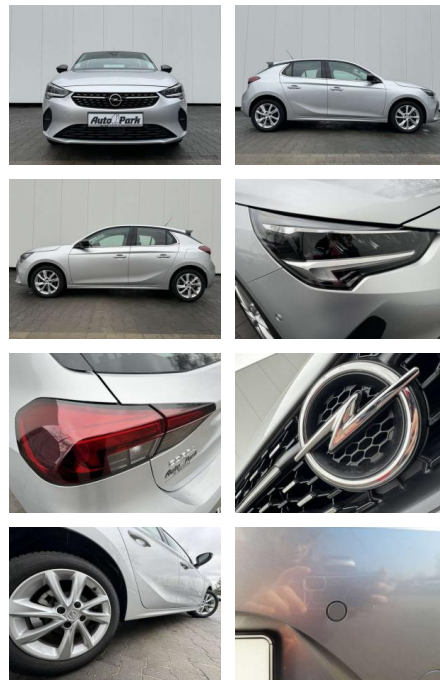

AP08-310880 **Angebotsnr.:**

Erstzulassung:	Kilometer:	Farbe:	Leistung:	Kraftstoffart:	Verbr. komb.	CO2-Emission	CO2-Klasse (WLTP)
01.01.2023	7.368	Silber	74 kW / 101 PS	Benzin	5,6 l/100km	127 g/km	D

PREIS
20.540 €