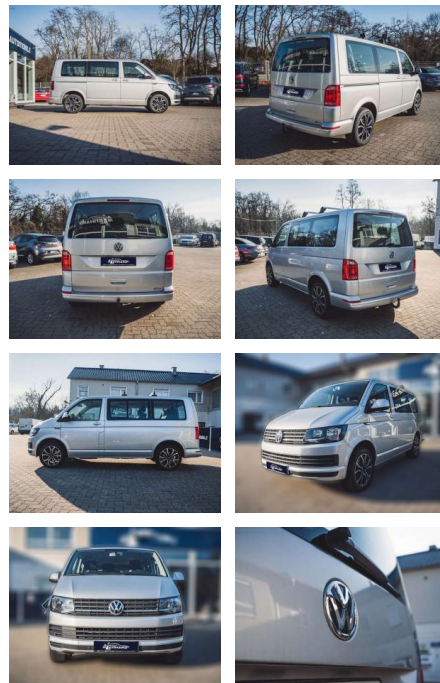

## Volkswagen T6 Kombi 2.0

AL36-2923 **Angebotsnr.:**

Erstzulassung:	Kilometer:	Farbe:	Leistung:	Kraftstoffart:	Verbr. komb.	CO2-Emission	CO2-Klasse (WLTP)
01.07.2019	72.128	Silber	110 kW / 150 PS	Benzin	6,3 l/100km	165 g/km	F