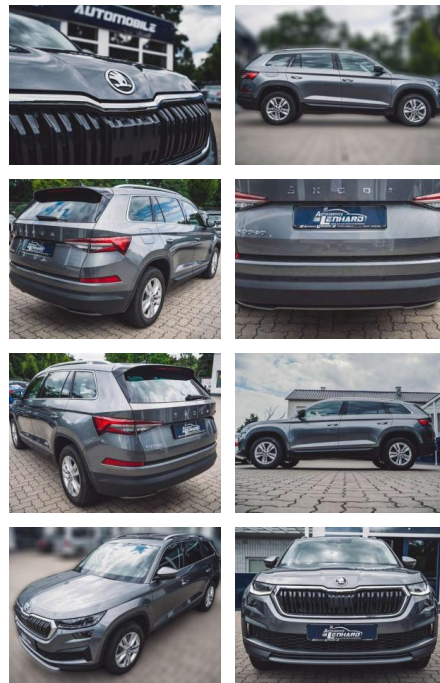

## Skoda Kodiaq 2.0TDI DSG\*DAB

AL36-6724    **Angebotsnr.:**

Erstzulassung:	Kilometer:	Farbe:	Leistung:	Kraftstoffart:
01.10.2022	27.923	Grau	110 kW / 150 PS	Benzin

**PREIS**  
**37.540 €**