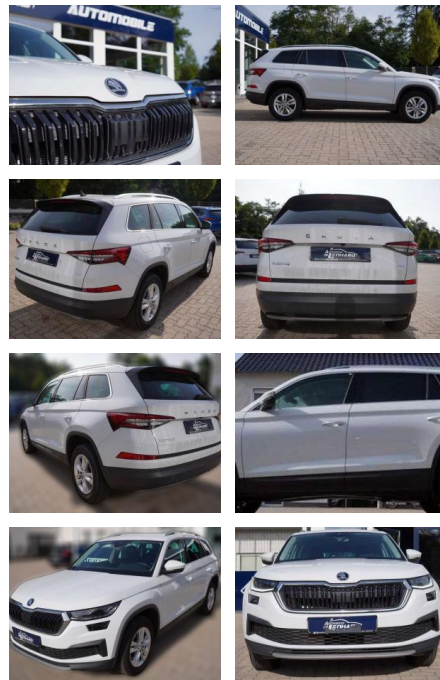

Ihr Ansprechpartner

Herr Mario Borries
E-Mail: m.borries@autohaus-prahst.de
Telefon: 03991 186790

Autohaus Prahst e.K
Teterower Str. 33 - 17192 Waren (Müritz) - Tel.: 03991 / 186790

Skoda Kodiaq 2.0 TDI

AL36-6924 **Angebotsnr.:**

Erstzulassung:	Kilometer:	Farbe:	Leistung:	Kraftstoffart:
01.02.2023	29.963	Weiß	110 kW / 150 PS	Benzin

PREIS
37.480 €

FINANZIERUNGSBEISPIEL

Laufzeit: 72 Monate Anzahlung: 25 %
Basis-Finanzierung:* Mtl. Rate:
Zielraten-Finanzierung:** **317 €**