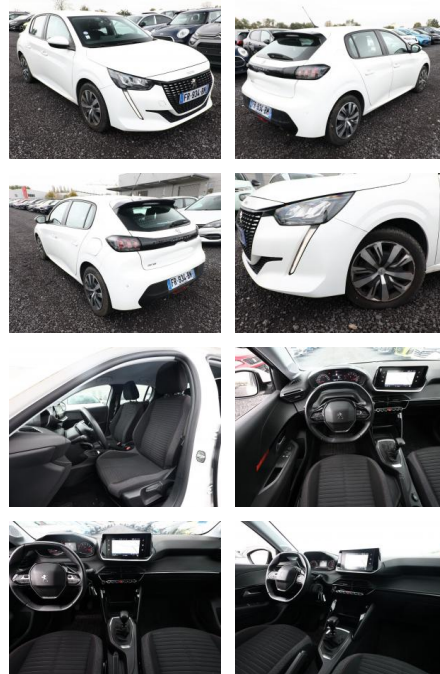

AT27-GW-ABO Angebot

Erstzulassung:	Kilometer:	Farbe:	Leistung:	Kraftstoffart:
30.06.2020	48.900	Weiß	74 kW / 101 PS	Benzin

PREIS
14.570 €

FINANZIERUNGSBEISPIEL

Laufzeit: 72 Monate Anzahlung: 25 %
Basis-Finanzierung:* Mtl. Rate:
Zielraten-Finanzierung:** **123 €**