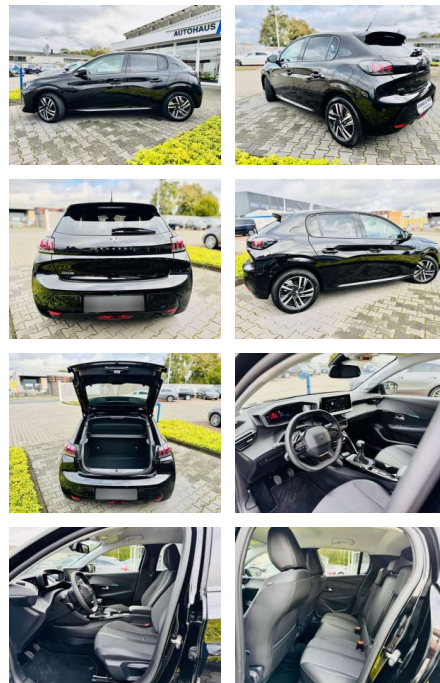

AB97-E 7560 **Angebotsnr.:**

Erstzulassung:	Kilometer:	Farbe:	Leistung:	Kraftstoffart:	Verbr. komb.	CO2-Emission	CO2-Klasse (WLTP)
01.07.2023	13.170	Schwarz	74 kW / 101 PS	Benzin	5,0 l/100km	114 g/km	C

Multimedia

- Radio

Weiteres

- Lackierung: Perleneraschwarz - metallic
- Polsterung: Stoff / Leder - anthrazit
- Geschwindigkeitsregelanlage ACC / Tempomat
- Servolenkung
- Wegfahrsperre
- Aktiver Spurhalte - Assistent
- Dritte Bremsleuchte TIREFIT 6 - Gang - Schaltgetriebe
- Sitzheizung Vordersitze
- Zentralverriegelung mit Fernbedienung
- Radio Audiosystem RCC Peugeot mit Bluetooth & MP3 fähig
- Gepäckraumabdeckung Eco - LED - Scheinwerfer
- Antriebsschlupfregelung (ASR)
- Bordcomputer
- Geteilte Rückbank
- Außenspiegel elektr. heranklappbar