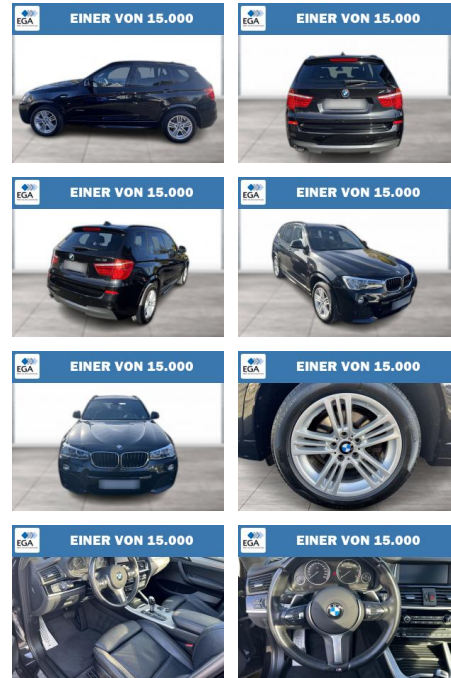

## BMW X3 xDrive20d M Sport Panorama Navi Prof

WG08-262141 Angebotsnr.:

Erstzulassung:	Kilometer:	Farbe:	Leistung:	Kraftstoffart:
01.10.2017	96.925	Schwarz	140 kW / 190 PS	Diesel

**PREIS**  
**26.940 €**