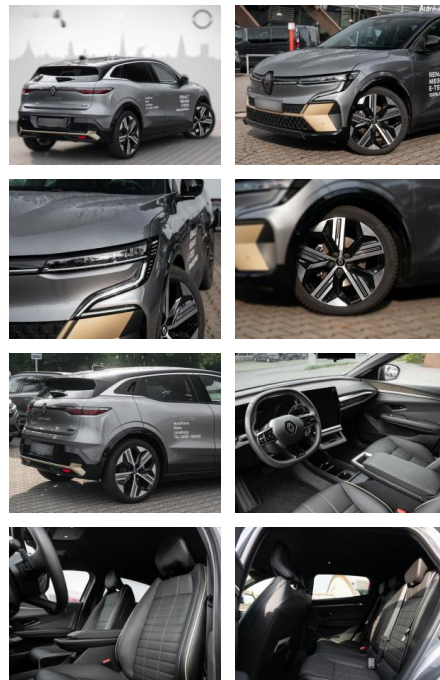

## Renault Megane E-Tech Electric Iconic EV60

RS04-1365830Angebotsnr.:

Erstzulassung:	Kilometer:	Farbe:	Leistung:	Kraftstoffart:	Reichweite elektr. (WLTP)
10.06.2023	6.000	Diverse	160 kW / 218 PS	Elektro	0 km