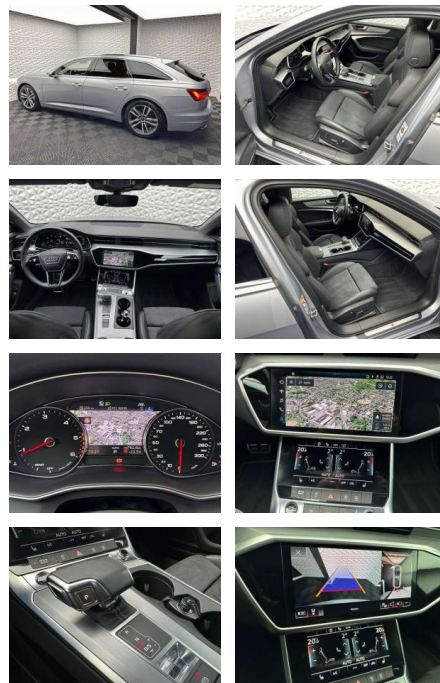

Ihr Ansprechpartner

Herr Mario Borries
E-Mail: m.borries@autohaus-prahst.de
Telefon: 03991 186790

Autohaus Prahst e.K
Teterower Str. 33 - 17192 Waren (Müritz) - Tel.: 03991 / 186790

Audi A6 40 TDI QUA/S-LINE/MATRIX/360°/KEY

UW00-17303051 Angebotsnr.:

Erstzulassung:	Kilometer:	Farbe:	Leistung:	Kraftstoffart:	Verbr. komb.	CO2-Emission	CO2-Klasse (WLTP)
01.01.2022	59.987	Grau	150 kW / 204 PS	Benzin	4,9 l/100km	128 g/km	D

PREIS
42.690 €

FINANZIERUNGSBEISPIEL

Laufzeit: 72 Monate   Anzahlung: 25 %
Basis-Finanzierung:*   Mtl. Rate:
Zielraten-Finanzierung:**   **362 €**

* Basisfinanzierung: Anzahlung: 10.673 Euro, Laufzeit: 72 Monate, Nettodarlehen: 32.018 Euro, Gesamtbetrag: 50.365 Euro, Zinssätze: 7.71% Sollz. (gebunden), 7.99% eff.
** Zielratenfinanzierung: Anzahlung: 10.673 Euro, Laufzeit: 72 Monate, Nettodarlehen: 32.018 Euro, Zielrate: 21.345 Euro, Gesamtbetrag: 53.350 Euro, Zinssätze: 7.71% Sollz. (gebunden), 7.99% eff.,
Vermittlung für: Targo Bank
Repräsentatives Beispiel gem. § 17 Abs. 4 PAngV. Diese Finanzierungsangebote sind Beispiele. Gerne ermitteln wir für Sie Ihr individuelles Angebot.

Ausstattung

Sicherheit

- Anti-Blockiersystem ABS

Multimedia

- Radio

Weiteres

- Diesel
- Herzlich willkommen bei UWAKO #exklusiveautomobile! Bitte beachten Sie
- dass wir Besichtigungen vor Ort nur nach telefonischer Terminvereinbarung anbieten. Gerne beantworten wir Ihnen vorab ebenfalls alle Fragen
- die Ihnen am Herzen liegen. Wir freuen uns auf Ihren Besuch! Unsere Serviceleistungen: Finanzierung durch unsere Partnerbanken, Inzahlungnahme, Europaweite Fahrzeuglieferung, Exportüberführungskennzeichen, Leasing, optional bis zu 24 Monate Premium

- heizbar Gepäckraumklappe elektr. betätigt (öffnen + schliessen)
- Heckklappenöffnung automatisch
- Verkehrszeichenerkennung
- Reifenkontroll-Anzeige
- LM-Felgen
- LM-Felgen 8
- 5x19 Verglasung hinten abgedunkelt und
- Türscheiben vorn Akustikglas
- Bremsassistent Audi connect
- Außenspiegel asphärisch
- links Außenspiegel asphärisch
- rechts Außenspiegel Wagenfarbe
- Bedienelemente schwarz matt
- Blinkleuchten LED in Außenspiegel integriert
- Fondsitzeanlage (3 Sitzplätze)
- Getriebe 7-Gang - Doppelkupplungsgetriebe S-tronic
- Glanz-Paket Karosserie: 4-türig
- Kraftstofftank: 63 Ltr.
- Lenksäule verstellbar optional
- Höhen-/Längsverstellung Mild-Hybrid

- 0 Ltr. - 150 kW 16V TDI)
- Mild-Hybrid-Technologie
- Nichtraucher-Paket
- Radioempfang digital (DAB)
- Reifen-Reparaturkit
- Schadstoffarm nach Abgasnorm Euro 6d
- Scheibenwaschdüsen
- heizbar
- Schienensystem im Gepäckraum
- SCR-System (AdBlue-Technologie)
- Lendenwirbelstützen vorn
- elektr. verstellbar
- Wagenheber
- Wärmeschutzverglasung (seitlich / hinten)
- Ablage-Paket
- Gepäckraum-Abtrennung (Netz)
- Getränkehalter hinten
- Akustikglas
- Türscheiben seitlich
- Ambiente-Beleuchtung
- Assistenz-Paket
- Parken mit Remote
- Parklenkassistent
- Assistenz-Paket Stadt
- Fahrassistent-System:
- 360-Grad-Rundumschutz (Audi pre sense 360°)
- Fahrassistent-System:

STÄNDIG ÜBER 15.000 FAHRZEUGE IM BESTAND!