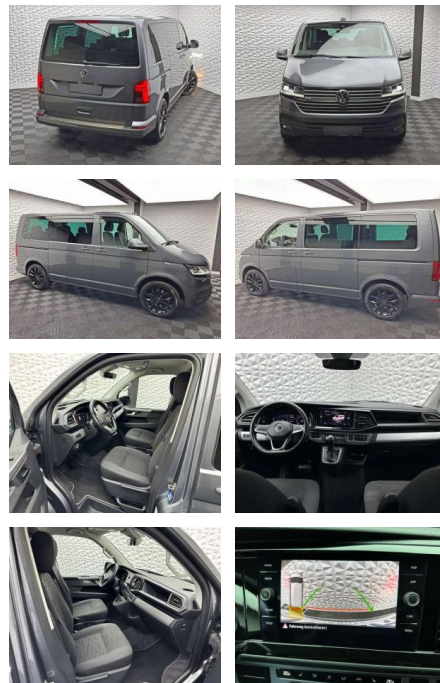

## Volkswagen T6 Multivan T6.1 MULTIVAN/4MOTION

UW00-154554688 Angebotsnr.:

Erstzulassung:	Kilometer:	Farbe:	Leistung:	Kraftstoffart:	Verbr. komb.	CO2-Emission	CO2-Klasse (WLTP)
01.07.2020	93.982	Grau	146 kW / 199 PS	Benzin	7,2 l/100km	189 g/km	G