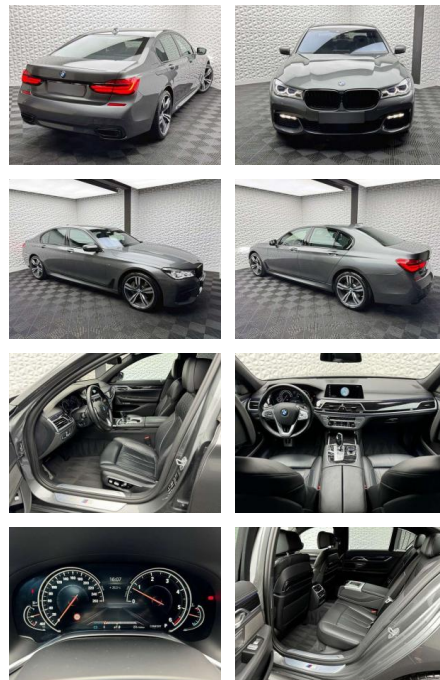

UW00-102581876@gebotsnr.:

Erstzulassung:	Kilometer:	Farbe:	Leistung:	Kraftstoffart:	Verbr. komb.	CO2-Emission	CO2-Klasse (WLTP)
01.03.2017	49.938	Grau	195 kW / 265 PS	Benzin	4,8 l/100km	127 g/km	D

PREIS
50.420 €