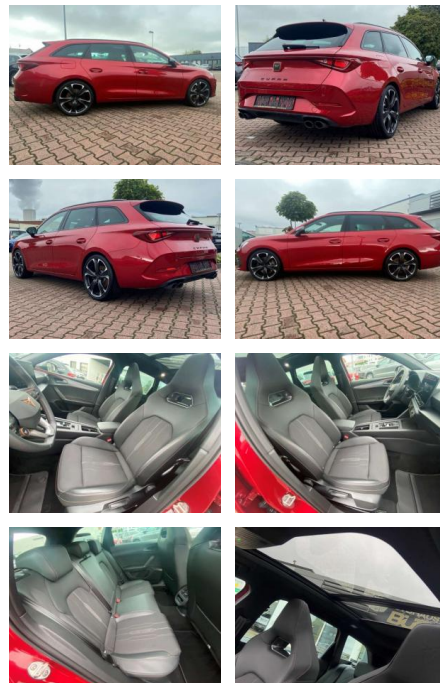

AR35-LR03492 **Angebotsnr.:**

Erstzulassung:	Kilometer:	Farbe:	Leistung:	Kraftstoffart:	Verbr. komb.	CO2-Emission	CO2-Klasse (WLTP)
01.11.2023	9.400	Rot	228 kW / 310 PS	Benzin	8,5 l/100km	192 g/km	G

PREIS
38.450 €