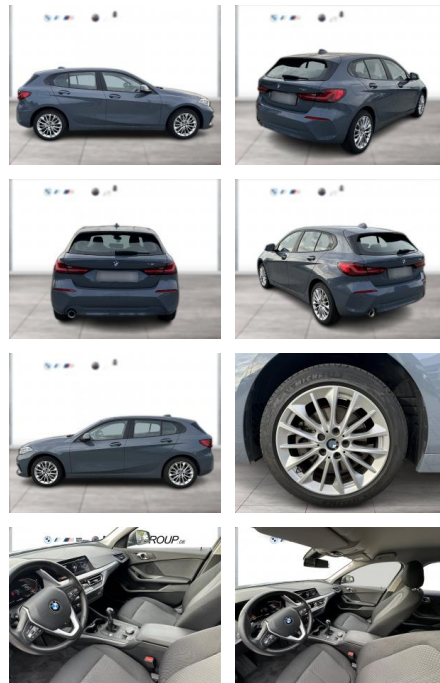

WG04-262891 **Angebotsnr.:**

Erstzulassung:	Kilometer:	Farbe:	Leistung:	Kraftstoffart:
01.09.2023	12.400	Grau	80 kW / 109 PS	Benzin

PREIS
25.080 €

FINANZIERUNGSBEISPIEL

Laufzeit: 72 Monate Anzahlung: 25 %
Basis-Finanzierung:* Mtl. Rate:
Zielraten-Finanzierung:** **212 €**