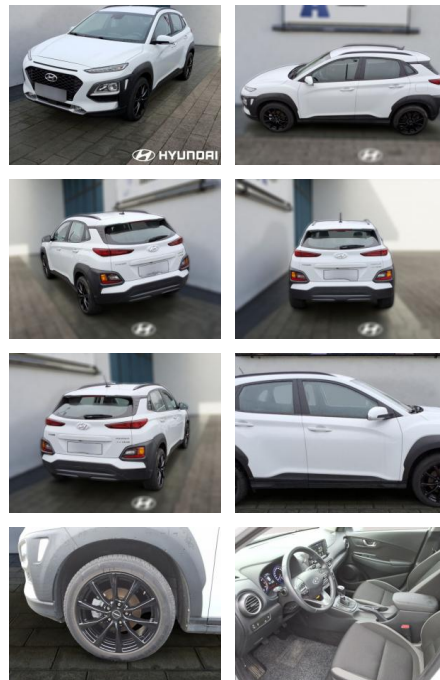

## Hyundai Kona 1.0 TGD Trend

HE03-U495150 **Angebotsnr.:**

Erstzulassung:	Kilometer:	Farbe:	Leistung:	Kraftstoffart:
01.08.2020	42.987	Diverse	88 kW / 120 PS	Benzin

PREIS	FINANZIERUNGSBEISPIEL	
<b>17.930 €</b>	Laufzeit: 72 Monate	Anzahlung: 25 %
	Basis-Finanzierung:**	Mtl. Rate:
	Zielraten-Finanzierung:**	<b>152 €</b>