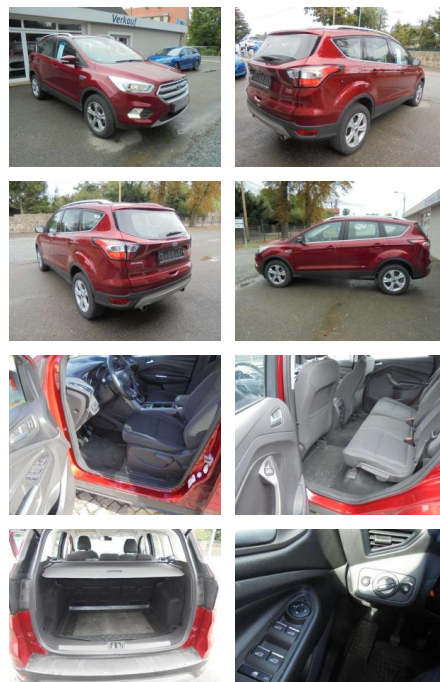

KS05-AKL5220Angebotsnr.:

Erstzulassung:	Kilometer:	Farbe:	Leistung:	Kraftstoffart:
01.11.2019	49.271		110 kW / 150 PS	Benzin

PREIS
19.820 €

FINANZIERUNGSBEISPIEL
Laufzeit: 72 Monate Anzahlung: 25 %
Basis-Finanzierung:* Mtl. Rate:
Zielraten-Finanzierung:** **168 €**