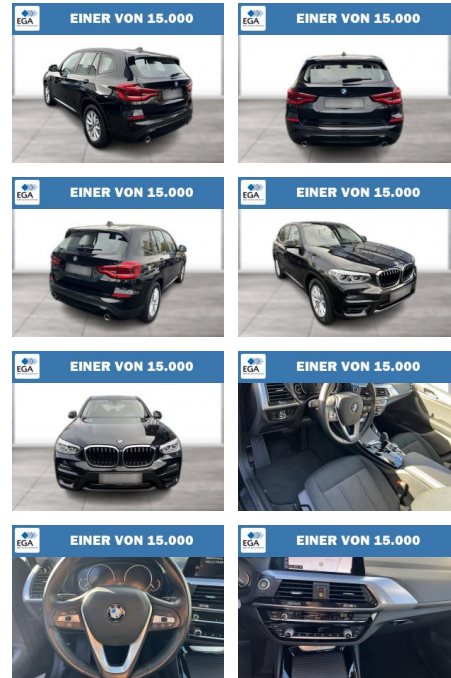

WG08-225543 Angebotsnr.:

Erstzulassung:	Kilometer:	Farbe:	Leistung:	Kraftstoffart:
01.09.2021	64.268	Schwarz	140 kW / 190 PS	Diesel

PREIS
35.380 €

FINANZIERUNGSBEISPIEL
Laufzeit: 72 Monate Anzahlung: 25 %
Basis-Finanzierung:* Mtl. Rate:
Zielraten-Finanzierung:** **300 €**