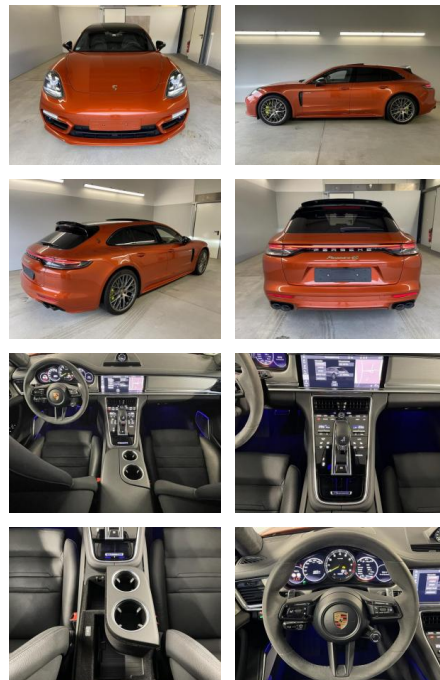

AD32-29967 **Angebotsnr.:**

Erstzulassung:	Kilometer:	Farbe:	Leistung:	Kraftstoffart:
01.11.2020	43.974	Diverse	412 kW / 560 PS	Benzin

PREIS
83.700 €

FINANZIERUNGSBEISPIEL
Laufzeit: 72 Monate Anzahlung: 25 %
Basis-Finanzierung:* Mtl. Rate:
Zielraten-Finanzierung:** **709 €**

Multimedia

- Radio
- el. Sitzverstellung
- Navigation mit Bildschirm
- Head UP Display
- Bluetooth

Komfort

- Zentralverriegelung

- Bordcomputer

Interieur

- Multifunktionslenkrad
- el. Fensterheber
- Sitzheizung

Exterieur

- Leichtmetallfelgen
- metallic
- Schiebedach

Umwelt

- Partikelfilter

Weiteres

- Lichtsensor
- Panoramadach
- elektrische Aussenspiegel
- Sportpaket
- **Exklusiver ehemaliger Porsche Werkswagen**