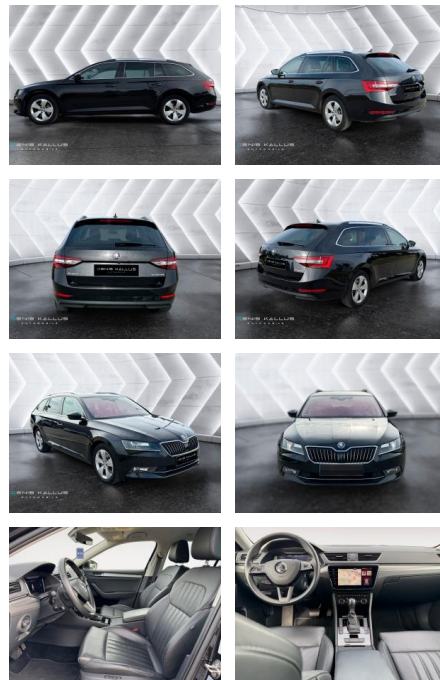

Ihr Ansprechpartner

Herr Mario Borries
E-Mail: m.borries@autohaus-prahst.de
Telefon: 03991 186790

Autohaus Prahst e.K
Teterower Str. 33 - 17192 Waren (Müritz) - Tel.: 03991 / 186790

Skoda Superb Combi 2.0 TDI Premium Edition

DK05-385385320 Angebotsnr.:

Erstzulassung:	Kilometer:	Farbe:	Leistung:	Kraftstoffart:
07.05.2019	97.231	Diverse	140 kW / 190 PS	Diesel

PREIS
26.110 €

FINANZIERUNGSBEISPIEL

Laufzeit: 72 Monate   Anzahlung: 25 %
Basis-Finanzierung:*   Mtl. Rate:
Zielraten-Finanzierung:** **221 €**

* Basisfinanzierung: Anzahlung: 6.528 Euro, Laufzeit: 72 Monate, Nettodarlehen: 19.583 Euro, Gesamtbetrag: 30.804 Euro, Zinssätze: 7.71% Sollz. (gebunden), 7.99% eff.
** Zielratenfinanzierung: Anzahlung: 6.528 Euro, Laufzeit: 72 Monate, Nettodarlehen: 19.583 Euro, Zielrate: 13.055 Euro, Gesamtbetrag: 32.630 Euro, Zinssätze: 7.71% Sollz. (gebunden), 7.99% eff.,

Vermittlung für: Targo Bank
Repräsentatives Beispiel gem. § 17 Abs. 4 PAngV. Diese Finanzierungsangebote sind Beispiele. Gerne ermitteln wir für Sie Ihr individuelles Angebot.

Ausstattung

Sicherheit

- Müdigkeitswarnsystem
- Notbremsassistent
- Notrufsystem
- Reifendruckkontrollsystem
- Totwinkel-Assistent
- Spurhalteassistent

Multimedia

- Soundsystem
- USB
- Verkehrszeichenerkennung
- Sprachsteuerung
- Touchscreen

Komfort

- Berganfahrassistent
- Beheizbare Frontscheibe
- Elektrische Heckklappe
- Lederlenkrad
- Lordosenstütze

- Massagesitze
- Keyless Entry

Interieur

- Sitzbelüftung

Weiteres

- Schaltwippen
- Diesel
- Start Stop Automatik
- **Aktuell befinden wir uns im Urlaub**
- daher sind wir telefonisch nicht zu erreichen. Schreiben Sie uns gerne eine Whatsapp: 0152-24337150
- 12 Monate Mobilitätsgarantie!
- Finanzierung: Flexible Finanzierungsoptionen
- **maßgeschneidert auf Ihre Bedürfnisse.**
- **Inzahlungnahme: Fairer und unkomplizierter Ankauf Ihres aktuellen Fahrzeugs.**
- **Seriös: Vertrauenswürdiger und professioneller**

- Anhängerkupplung Vorbereitung [180 €]
- **Business-Paket Columbus [2.390 €]**
- Fahrassistent-System: Verkehrszeichenerkennung
- Seitenscheiben hinten und Heckscheibe abgedunkelt (SunSet)
- Freisprechanlage Premium
- Maxi-DOT Farbdisplay
- Audio-Navigationssystem Columbus
- Gepäckraum-Abtrennung (Netz)
- Kofferraum / Heckklappe elektrisch betätigt (öffnen + schliessen)
- Steckdose 230V
- USB-Anschluss (2) Mittelkonsole hinten
- **Fahrassistent-System: Müdigkeitserkennung**
- Fahrassistent-System: Autom. Distanzregelung (ACC) mit Frontradar-Assistent
- Frontscheibe heizbar [270 €]
- **Kombiinstrument digital (virtual**

STÄNDIG ÜBER 15.000 FAHRZEUGE IM BESTAND!