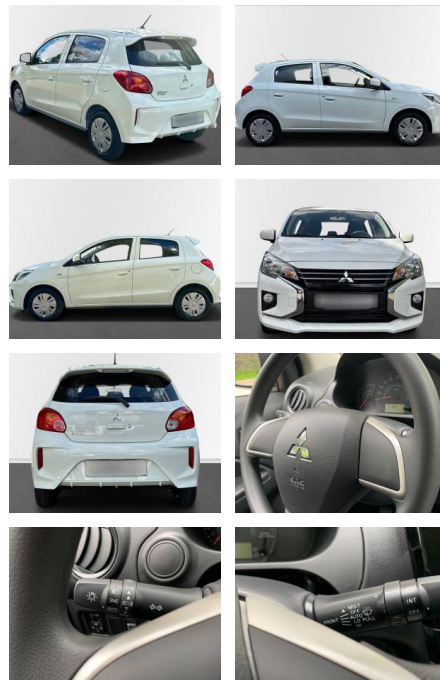

AN17-401119142 Angebotsnr.:

Erstzulassung:	Kilometer:	Farbe:	Leistung:	Kraftstoffart:
25.10.2023	3.501	Diverse	52 kW / 71 PS	Benzin

PREIS
12.410 €

FINANZIERUNGSBEISPIEL

Laufzeit: 72 Monate Anzahlung: 25 %
Basis-Finanzierung:* Mtl. Rate:
Zielraten-Finanzierung:** **105 €**