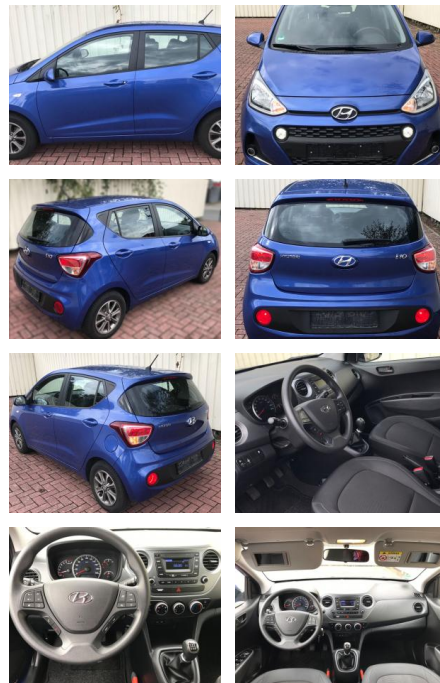

AP19-83884 **Angebotsnr.:**

Erstzulassung:	Kilometer:	Farbe:	Leistung:	Kraftstoffart:	Verbr. komb.	CO2-Emission	CO2-Klasse (WLTP)
25.02.2020	32.507	Diverse	49 kW / 67 PS	Benzin	4,7 l/100km	111 g/km	

PREIS
12.310 €