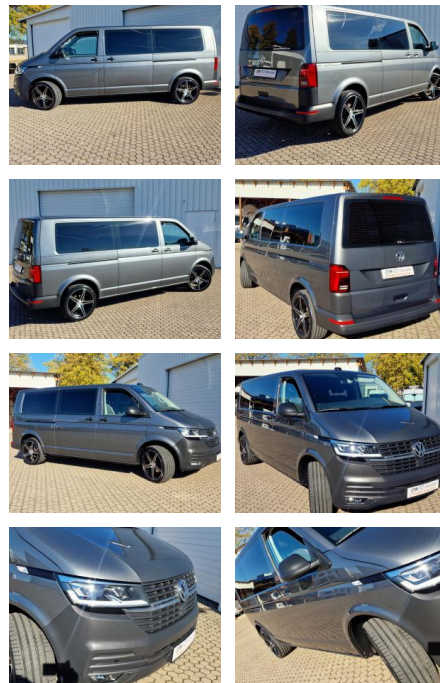

## Volkswagen T6 Kombi T6.1 ACC\*4-M\*lang\*20 Zoll\*N...

KK00-37-29469Angebotsnr.:

Erstzulassung:	Kilometer:	Farbe:	Leistung:	Kraftstoffart:
09.08.2021	92.590	Grau	110 kW / 150 PS	Diesel

PREIS	FINANZIERUNGSBEISPIEL	
<b>42.570 €</b>	Laufzeit: 72 Monate	Anzahlung: 25 %
	Basis-Finanzierung:**	Mtl. Rate:
	Zielraten-Finanzierung:**	<b>361 €</b>