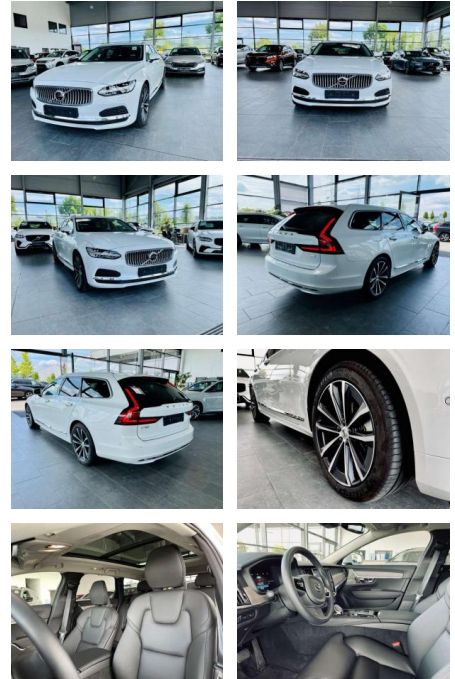

AR35-78941 **Angebotsnr.:**

Erstzulassung:	Kilometer:	Farbe:	Leistung:	Kraftstoffart:
01.12.2021	33.941	Weiß	288 kW / 392 PS	Benzin

PREIS
51.330 €

FINANZIERUNGSBEISPIEL

Laufzeit: 72 Monate Anzahlung: 25 %
Basis-Finanzierung:* Mtl. Rate:
Zielraten-Finanzierung:** **435 €**