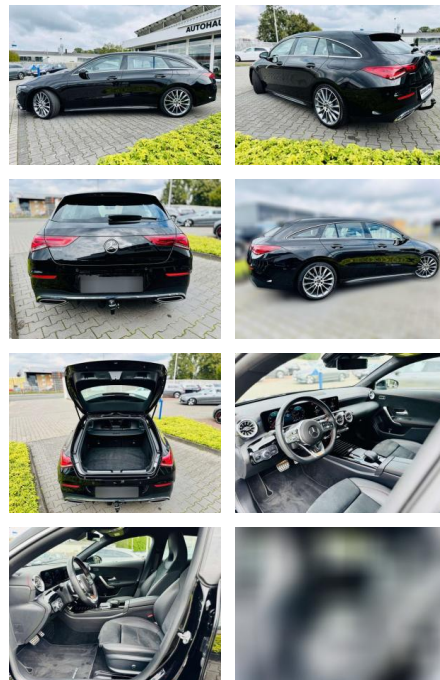

## Mercedes-Benz CLA 200 AMG, Autom., Totw., LED, S...

AB97-A 5250 **Angebotsnr.:**

Erstzulassung:	Kilometer:	Farbe:	Leistung:	Kraftstoffart:
01.07.2021	30.310	Schwarz	120 kW / 163 PS	Benzin

**PREIS**  
**35.480 €**