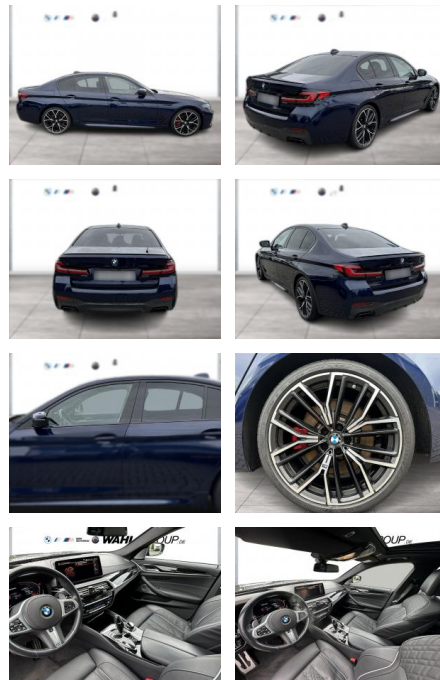

## BMW M550i xDrive LC PROF HUD LASER STANDHZG

WG04-225646 Angebotsnr.:

Erstzulassung:	Kilometer:	Farbe:	Leistung:	Kraftstoffart:
01.09.2021	66.000	Blau	390 kW / 530 PS	Benzin

**PREIS**  
**63.090 €**