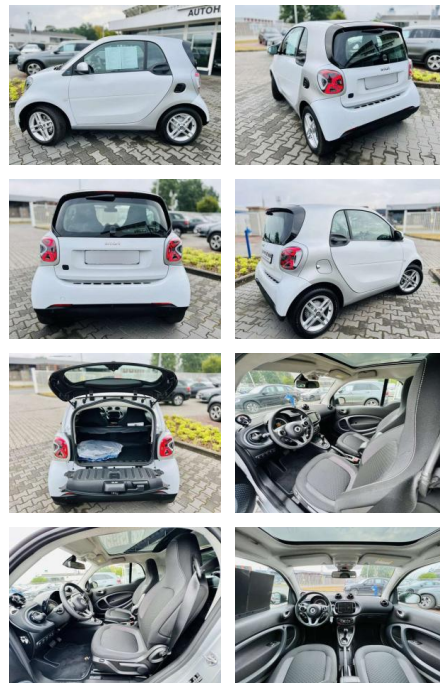

AB97-E 7559 **Angebotsnr.:**

Erstzulassung:	Kilometer:	Farbe:	Leistung:	Kraftstoffart:
01.05.2021	13.780	Weiß	60 kW / 82 PS	Benzin

PREIS
16.430 €

FINANZIERUNGSBEISPIEL

Laufzeit: 72 Monate Anzahlung: 25 %
Basis-Finanzierung:* Mtl. Rate:
Zielraten-Finanzierung:** **139 €**

- 1 cm (15") LM Räder im 4-Doppelspeichen-DesignP23 Plus-Paket K36 Kombiinstrument mit farbigem 8
- 9 cm (3
- 5") Display K32 Voll-LED-Scheinwerfer J66 Haltegurt zur Befestigung von Gegenständen auf dem BeifahrersitzJ59 Mittelkonsole mit Rollo & Mittelarmlehne vorn klappbarJ55 Ablagefach in HeckklappeJ43 Innenspiegel autom. abblendendJ37 Lenksäule höhenverstellbarl63 Handschuhfach abschließbarl60 Sicherheitsgurt ohne Höhenverstellungl59 Lenkrad im 3-Speichen-Design in Lederl58 Fahrer airbagl57 Ablagenetz an Mittelkonsolel39 Airbagsl34 12-Volt-Steckdosel15 Dreipunkt-Sicherheitsgurtel13 Sidebags l01 Klimatisierungsautomatik H15 Ladekabeltasche E22 Panoramadach E01 ELEKTRO-DRIVEC68 KlappschlüsselC18