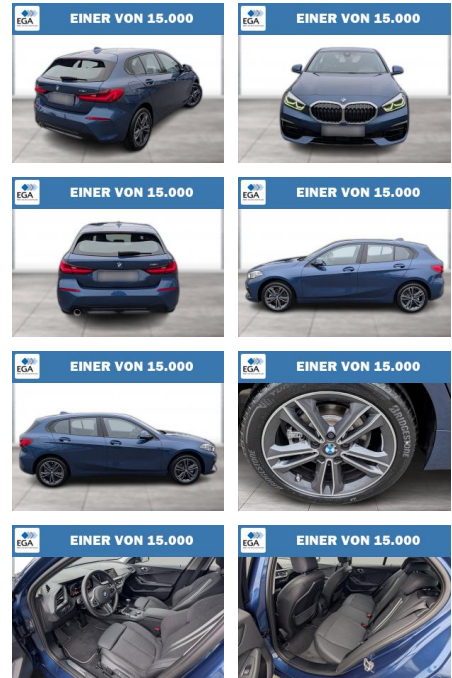

WG06-262681 Angebotsnr.:

Erstzulassung:	Kilometer:	Farbe:	Leistung:	Kraftstoffart:
01.06.2023	11.000	Blau	80 kW / 109 PS	Benzin

PREIS
25.900 €

FINANZIERUNGSBEISPIEL
Laufzeit: 72 Monate Anzahlung: 25 %
Basis-Finanzierung:* Mtl. Rate:
Zielraten-Finanzierung:** **219 €**