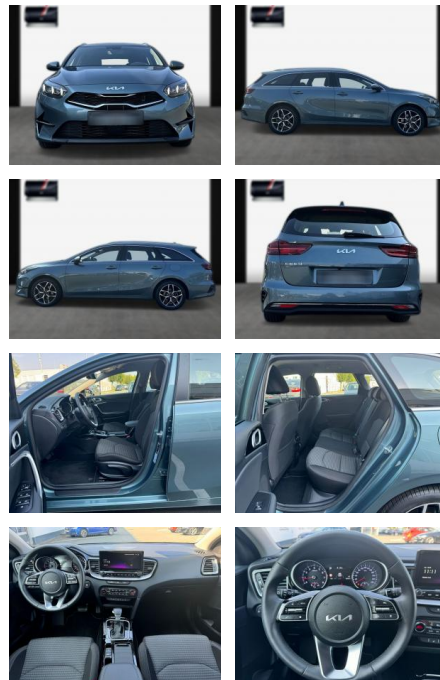

SA13-PL15842 Angebotsnr.:

Erstzulassung:	Kilometer:	Farbe:	Leistung:	Kraftstoffart:
08.06.2023	9.300	Diverse	118 kW / 160 PS	Benzin

PREIS
29.300 €

FINANZIERUNGSBEISPIEL

Laufzeit: 72 Monate Anzahlung: 25 %
Basis-Finanzierung:* Mtl. Rate:
Zielraten-Finanzierung:** **248 €**