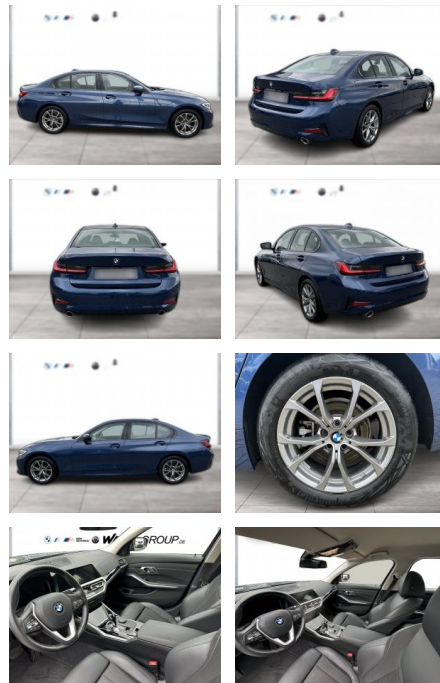

WG04-230893 Angebotsnr.:

Erstzulassung:	Kilometer:	Farbe:	Leistung:	Kraftstoffart:
01.09.2021	50.400	Blau	140 kW / 190 PS	Diesel

PREIS
31.160 €

FINANZIERUNGSBEISPIEL

Laufzeit: 72 Monate Anzahlung: 25 %
Basis-Finanzierung:* Mtl. Rate:
Zielraten-Finanzierung:** **264 €**