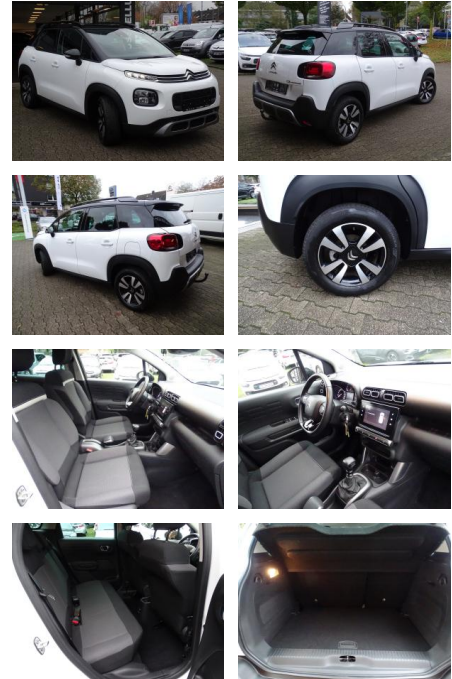

JK02-055842-6Angebotsnr.:

Erstzulassung:	Kilometer:	Farbe:	Leistung:	Kraftstoffart:
11.02.2021	54.910	Weiß	81 kW / 110 PS	Benzin

PREIS
16.740 €

FINANZIERUNGSBEISPIEL

Laufzeit: 72 Monate Anzahlung: 25 %
Basis-Finanzierung:* Mtl. Rate:
Zielraten-Finanzierung:** **142 €**