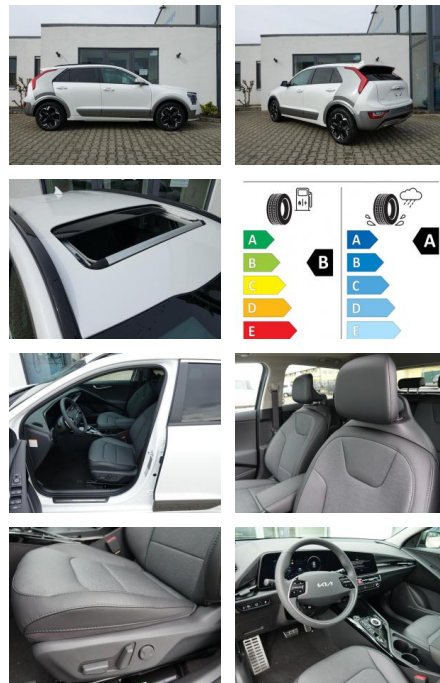

KA08-NIRO_2544gebotsnr.:

Erstzulassung:	Kilometer:	Farbe:	Leistung:	Kraftstoffart:
01.03.2023	12.600		150 kW / 204 PS	Elektro

PREIS
35.720 €

FINANZIERUNGSBEISPIEL
Laufzeit: 72 Monate Anzahlung: 25 %
Basis-Finanzierung:* Mtl. Rate:
Zielraten-Finanzierung:** **303 €**

Multimedia

- Radio
- el. Sitzverstellung
- Navigation mit Bildschirm
- MP3 Anschluss
- Head UP Display
- Bluetooth

Komfort

- Zentralverriegelung
- Bordcomputer

Interieur

- Multifunktionslenkrad
- el. Fensterheber
- Sitzheizung

Exterieur

- Leichtmetallfelgen
- metallic
- Schiebedach
- Nebelscheinwerfer
- Dachreling

Weiteres

- Lichtsensor
- elektrische Aussenspiegel
- Nichtraucher
- SOFORT lieferbar!!

- Preis versteht sich als Endpreis
- inklusive Überführung
- frei Düren! Es entstehen Ihnen keine Zusatzkosten!
- Wir beantworten JEDE Anfrage! Bitte schauen Sie hierzu auch in Ihren Spam/Junk-Mail-Ordner.
- (Manche E-Mail-Programme legen unsere Antwortmail dort ab.)
- Eine sehr ausführliche Ausstattungsbeschreibung sowie eine große Bildershow finden Sie auf unserer Homepage unter auto-kueck.de
- Hier ein Auszug der wichtigsten Ausstattungsmerkmale:
- Inspiration Ausstattung
- Snow White Pearl (Wert: 850 EUR)
- Option 2 Black-Design: C-Säule in Auroraschwarz Metallic (ABP) (Wert: 290 EUR)
- P1 Wärmepumpe: Wärmepumpe zur