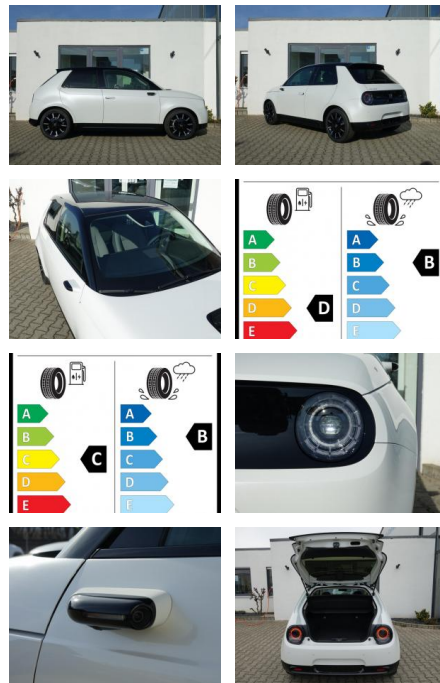

Ihr Ansprechpartner

Herr Mario Borries
E-Mail: m.borries@autohaus-prahst.de
Telefon: 03991 186790

Autohaus Prahst e.K
Teterower Str. 33 - 17192 Waren (Müritz) - Tel.: 03991 / 186790

Honda e ADVANCE

KA08-HONDA-055 Gebotsnr.:

Erstzulassung:	Kilometer:	Farbe:	Leistung:	Kraftstoffart:
01.02.2023	8.500		113 kW / 154 PS	Elektro

PREIS
25.010 €

FINANZIERUNGSBEISPIEL

Laufzeit: 72 Monate   Anzahlung: 25 %
Basis-Finanzierung:*   Mtl. Rate:
Zielraten-Finanzierung:** **212 €**

* Basisfinanzierung: Anzahlung: 6.253 Euro, Laufzeit: 72 Monate, Nettodarlehen: 18.758 Euro, Gesamtbetrag: 29.507 Euro, Zinssätze: 7.71% Sollz. (gebunden), 7.99% eff.
** Zielratenfinanzierung: Anzahlung: 6.253 Euro, Laufzeit: 72 Monate, Nettodarlehen: 18.758 Euro, Zielrate: 12.505 Euro, Gesamtbetrag: 31.255 Euro, Zinssätze: 7.71% Sollz. (gebunden), 7.99% eff.,

Vermittlung für: Targo Bank
Repräsentatives Beispiel gem. § 17 Abs. 4 PAngV. Diese Finanzierungsangebote sind Beispiele. Gerne ermitteln wir für Sie Ihr individuelles Angebot.

Ausstattung

Sicherheit

- PDC Park Distance Control hinten
- Anti-Blockiersystem ABS
- Antischlupfregelung ASC+T
- elektronische Stabilitätskontrolle (ESP / DSP)
- Servolenkung
- Regensensor
- Wegfahrsperre
- Kindersitzbefestigung
- PDC Park Distance Control vorne

Multimedia

- Radio
- Navigation mit Bildschirm
- MP3 Anschluss
- Bluetooth

Komfort

- Zentralverriegelung
- Bordcomputer

Interieur

- Multifunktionslenkrad
- el. Fensterheber
- Sitzheizung

Exterieur

- Leichtmetallfelgen
- Nebelscheinwerfer

Weiteres

- Lichtsensor
- Panoramadach
- Nichtraucher
- SOFORT lieferbar!
- Preis versteht sich als Endpreis
- inklusive Überführung
- frei Düren! Es entstehen Ihnen keine Zusatzkosten!
- Wir beantworten JEDE Anfrage! Bitte schauen Sie hierzu auch in Ihren Spam/Junk-Mail-Ordner.

- (Manche E-Mail-Programme legen unsere Antwortmail dort ab.)
- Eine sehr ausführliche Ausstattungsbeschreibung sowie eine große Bildershow finden Sie auf unserer Homepage unter auto-kueck.de
- Hier ein Auszug der wichtigsten Ausstattungsmerkmale:
- Honda e Advance!!
- Die Staatliche Umweltprämie und der Herstelleranteil sind bereits eingerechnet.
- 17-Zoll Leichtmetallfelgen
- Fernlichtassistent
- LED-Nebelscheinwerfer
- LED-Rückleuchten
- LED-Scheinwerfer
- LED-Tagfahrlicht
- Lichtsensor
- Regensensor
- Rückfahrkamera

STÄNDIG ÜBER 15.000 FAHRZEUGE IM BESTAND!